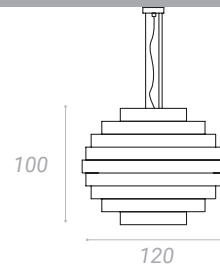

C1

C2

C4

- C1 E27 20W 2500Lm 
- C2 E27 20W 2500Lm 
- C4 3x E27 20W 2500Lm (7500Lm) 

MATERIAL: metallo  
MATERIALS: metal

FINITURE/  
FINISHES

ALLUMINIO/  
ALUMINIUM

BIANCO/  
WHITE